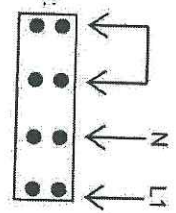

Fine corsa Emergenza  
Emergency limit switch

Fine corsa Termico  
Thermal limit switch

Fine corsa Operativo  
Working limit switch

**Connettore motore**  
Motor connector

Cambio tensione

400V:

230V:

115V:

Monofase:

Trifase:

Connettore alimentazione monofase e trifase

Ponticello servizio impulsivo o continuo

GRIGIO

MARRONE

Fine corsa Emergenza

Fine corsa Termico

Fine corsa Operativo

ROSSO+BIANCO

ROSA

BLU+VERDE

GIALLO

AVANZAMENTO

ARRESTO

INVERSIONE