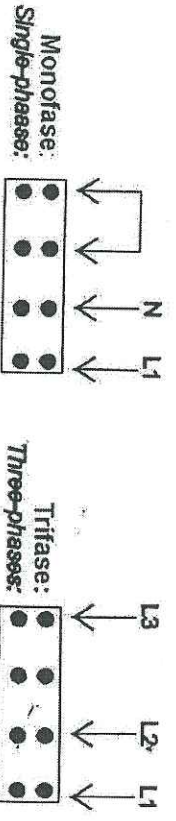

**Cambio tensione**  
Voltage change

**Connettore alimentazione monofase e trifase**  
Three-phase and single-phase feeding connector

**Morseletto di terra**  
Earth clamp

**Punticello servizio impulsivo o continuo**  
Impulsive or continuous service bond

Fine corsa Emergenza  
Emergency limit switch

Fine corsa Termico  
Thermal limit switch

Fine corsa Operativo  
Working limit switch

**Connettore motore**  
Motor connector

Cambio tensione

400V:

230V:

115V: