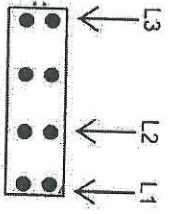

Cambio tensione

400V:

230V:

115V:

Monofase:

Trifase:

Connettore alimentazione monofase e trifase

Ponticello servizio impulsivo o continuo

GRIGIO

MARRONE

Fine corsa Emergenza

Fine corsa Termico

Fine corsa Operativo

ROSSO+BIANCO

ROSA

BLU+VERDE

GIALLO

AVANZAMENTO

ARRESTO

INVERSIONE

Connettore motore

Monofase:

Trifase: