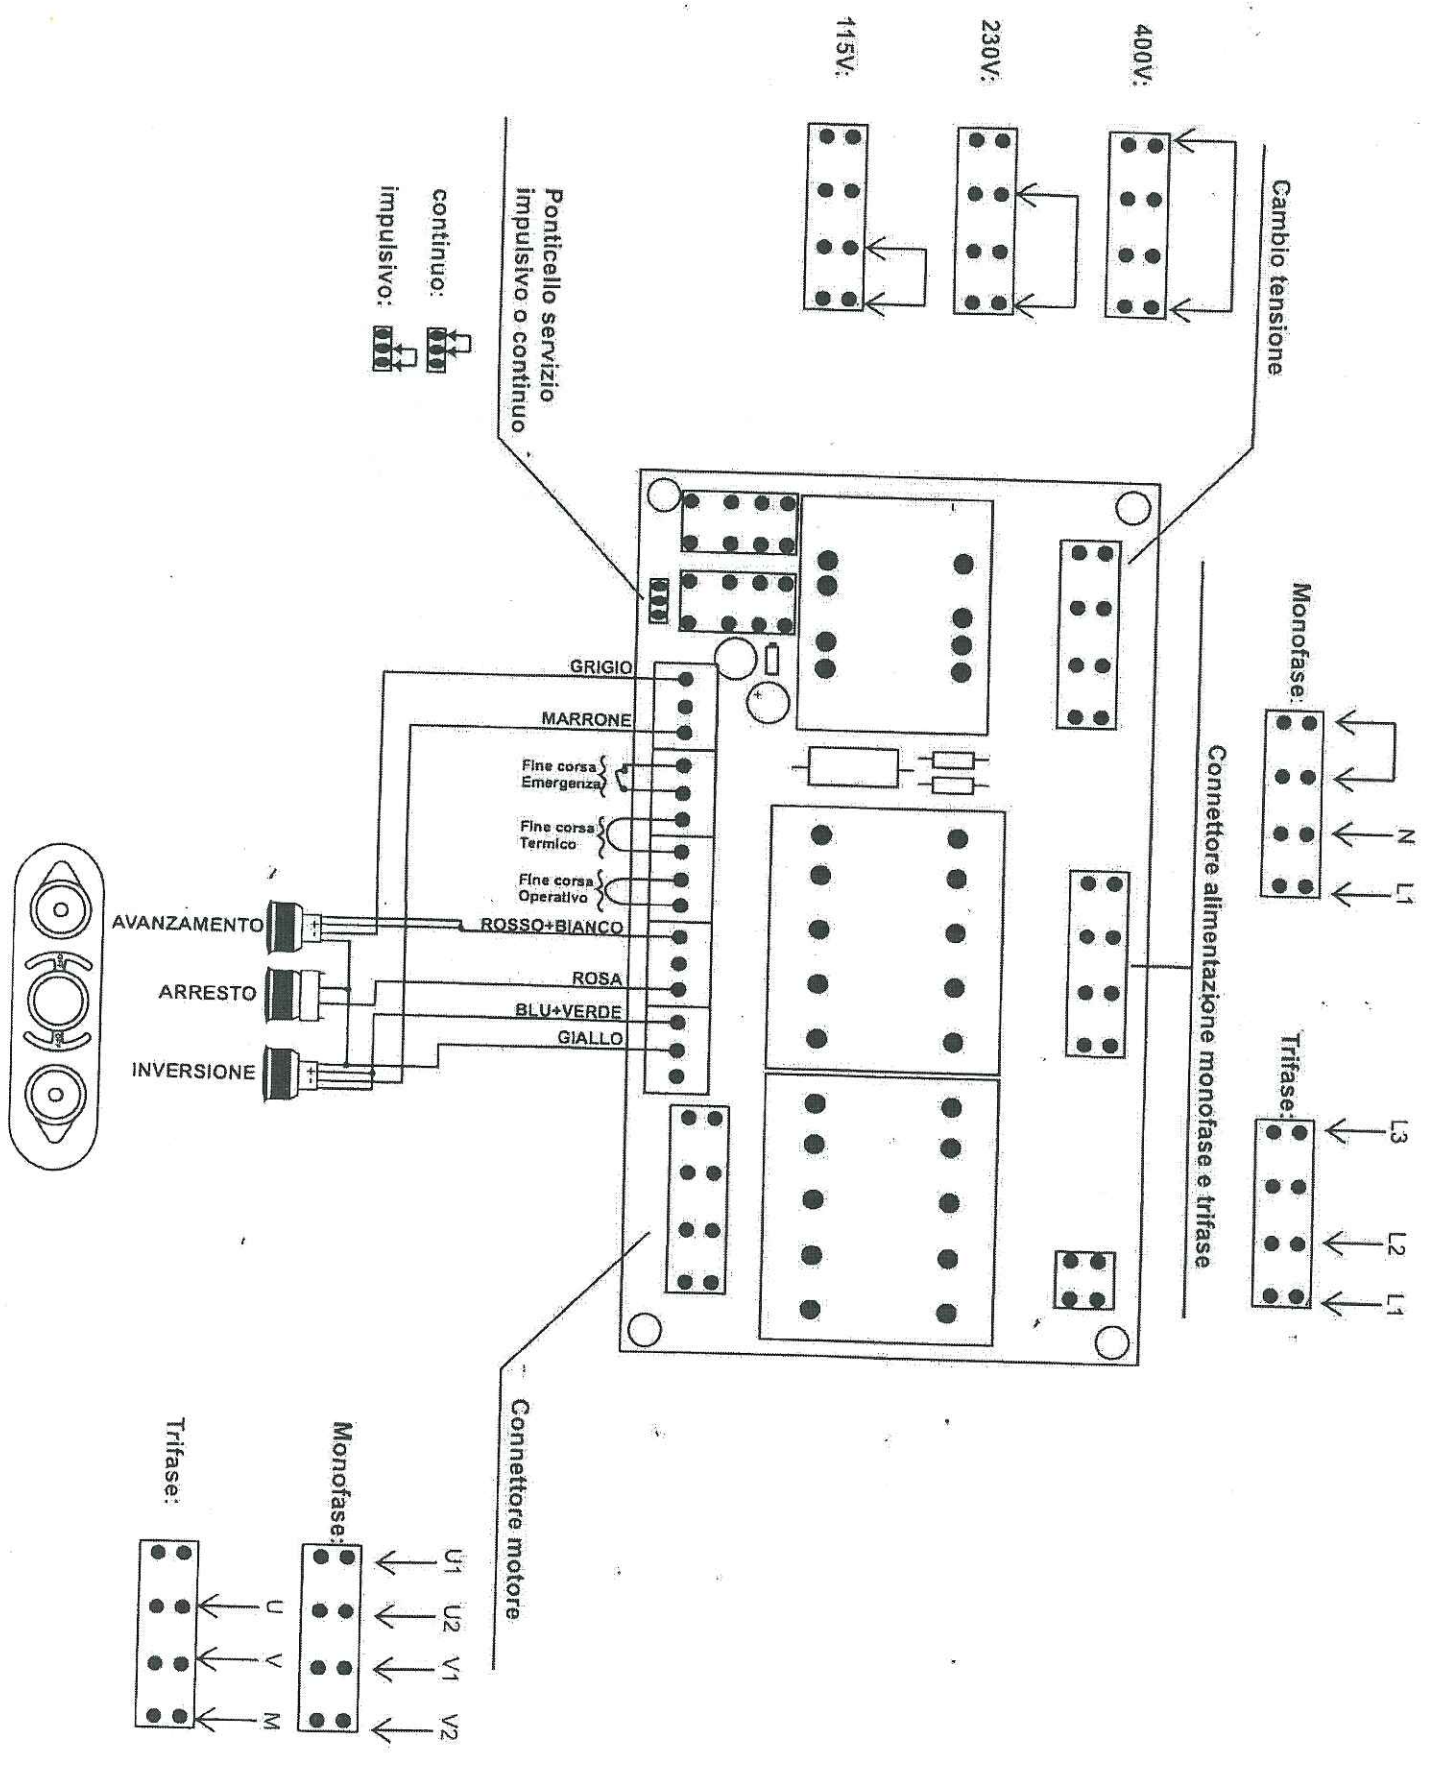

Fine corsa Emergenza  
Emergency limit switch

Fine corsa Termico  
Thermal limit switch

Fine corsa Operativo  
Working limit switch

**Connettore motore**  
Motor connector

Cambio tensione

400V:

230V:

115V:

Monofase:

Trifase:

Connettore alimentazione monofase e trifase

Ponticello servizio impulsivo o continuo

GRIGIO

MARRONE

Fine corsa Emergenza

Fine corsa Termico