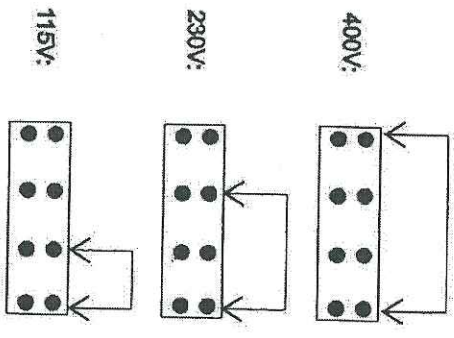

**Cambio tensione**  
Voltage change

**Connettore alimentazione monofase e trifase**  
Three-phase and single-phase feeding connector

**Morseletto di terra**  
Earth clamp

**Punticello servizio impulsivo o continuo**  
Impulsive or continuous service bond

Fine corsa Emergenza  
Emergency limit switch

Fine corsa Termico  
Thermal limit switch

Fine corsa Operativo  
Working limit switch

**Connettore motore**  
Motor connector

Cambio tensione

400V:

230V:

115V: