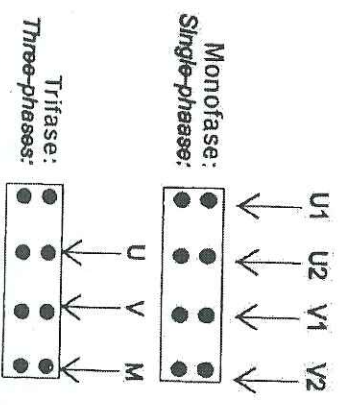

**Cambio tensione**  
Voltage change

**Connettore alimentazione monofase e trifase**  
Three-phase and single-phase feeding connector

**Morseletto di terra**  
Earth clamp

**Punticello servizio impulsivo o continuo**  
Impulsive or continuous service bond

Fine corsa Emergenza  
Emergency limit switch

Fine corsa Termico  
Thermal limit switch

Fine corsa Operativo  
Working limit switch

**Connettore motore**  
Motor connector

Cambio tensione

400V:

230V:

115V:

Monofase:

Trifase:

Connettore alimentazione monofase e trifase

Ponticello servizio impulsivo o continuo

GRIGIO

MARRONE

Fine corsa Emergenza

Fine corsa Termico